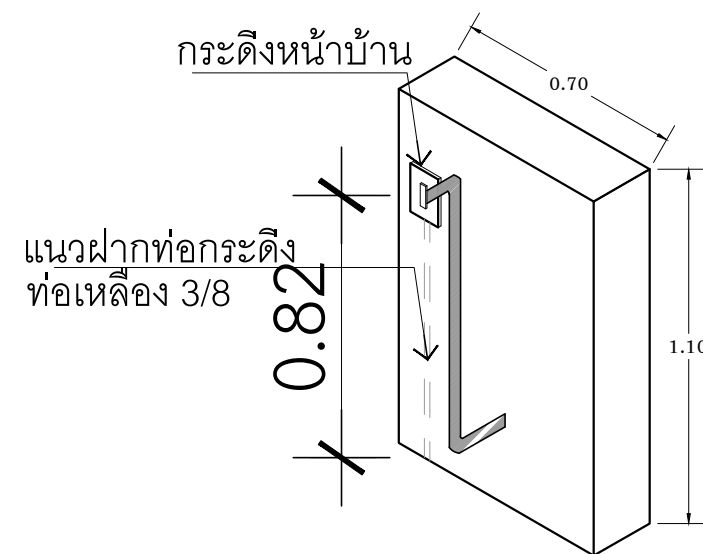

แบบขยายรั้ว
มาตราส่วน 1 : 25

แนวฝากท่อกระดิ่ง
ท่อเหล็ก 3/8

ท่อเหล็ก 3/8 ยาว 1.5 เมตร
ข้องอ 90 องศา 2 ตัว

แบบขยายตำแหน่งสวิตช์กดกระดิ่งหน้าบ้าน

IN SCALE 1 : 50