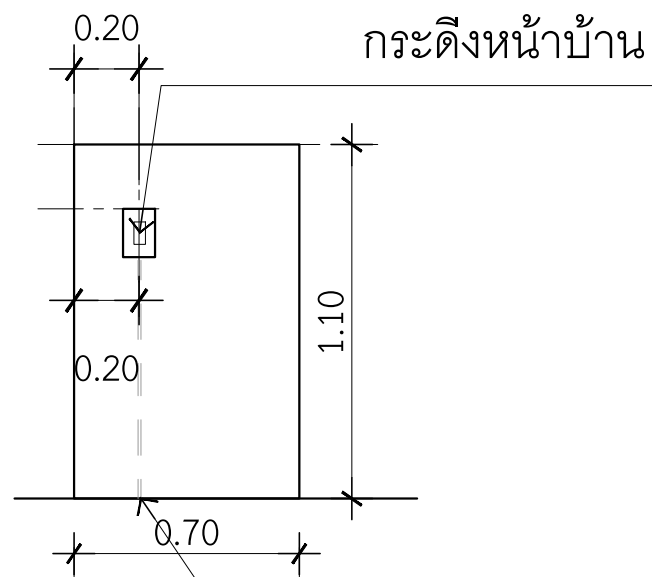

แบบขยายรั้ว
มาตราส่วน 1 : 25

แนวฝากท่อกระดิ่ง
ท่อเหล็ก 3/8

ท่อเหล็ก 3/8 ยาว 1.5 เมตร
ข้องอ 90 องศา 2 ตัว

แบบขยายตำแหน่งสวิตช์กดกระดิ่งหน้าบ้าน

IN SCALE 1 : 50