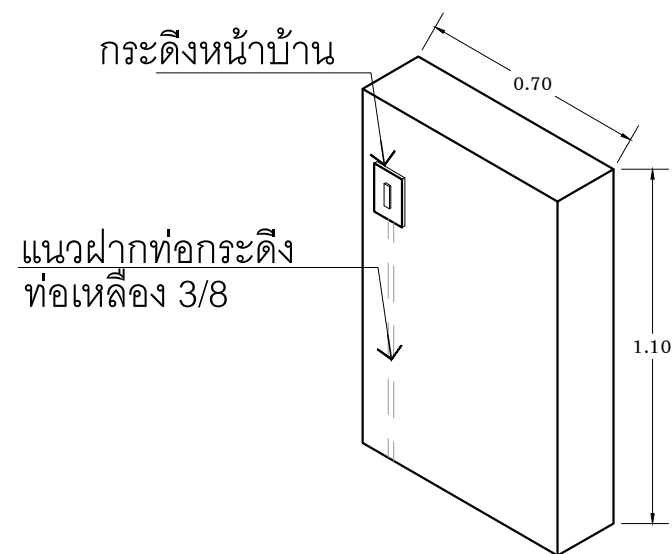

แบบขยายรั้ว
มาตราส่วน 1 : 25

แนวฝากท่อกระดิ่ง
ท่อเหล็ก 3/8

ท่อเหล็ก 3/8 ยาว 1.5 เมตร
ข้องอ 90 องศา 2 ตัว

แบบขยายตำแหน่งสวิตช์กดกระดิ่งหน้าบ้าน

IN SCALE 1 : 50