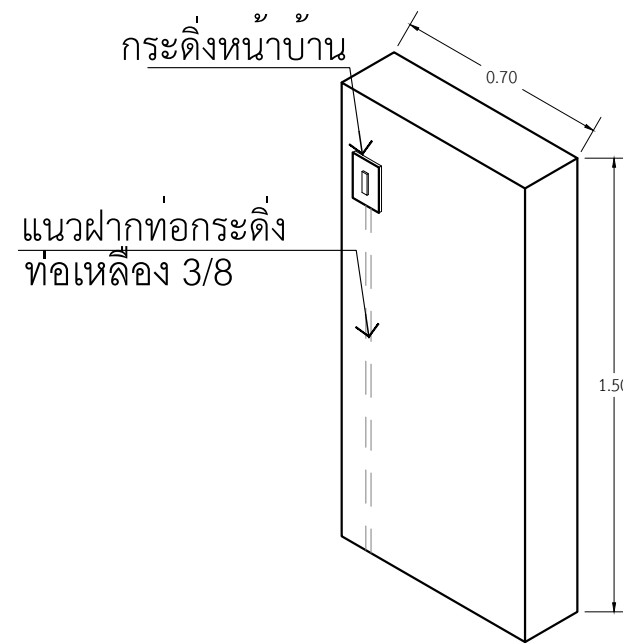

### แบบขยายรั้ว

มาตราส่วน

1 : 25

ท่อเหล็ก 3/8 ยาว 1.5 เมตร  
ข้องอ 90° 2 ตัว

แบบขยายตำแหน่งสวิตช์กดกระดิ่งหน้าบ้าน  
IN SCALE 1 : 50