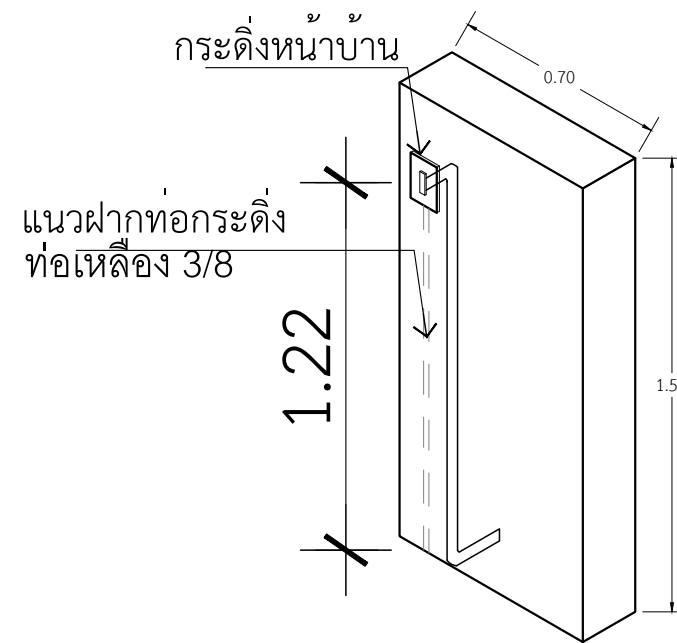

### แบบขยายรั้ว

มาตราส่วน

1 : 25

ท่อเหล็ก 3/8 ยาว 1.5 เมตร  
ข้องอ 90° 2 ตัว

แบบขยายตำแหน่งสวิตช์กดกระดิ่งหน้าบ้าน  
IN SCALE 1 : 50