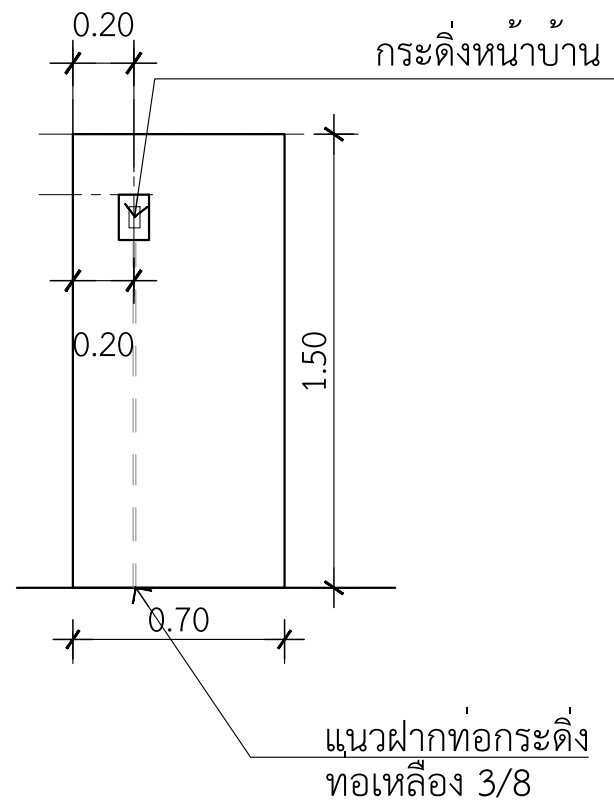

### แบบขยายรั้ว

มาตราส่วน

1 : 25

ท่อเหล็ก 3/8 ยาว 1.5 เมตร  
ข้องอ 90° 2 ตัว

แบบขยายตำแหน่งสวิตช์กดกระดิ่งหน้าบ้าน  
IN SCALE 1 : 50