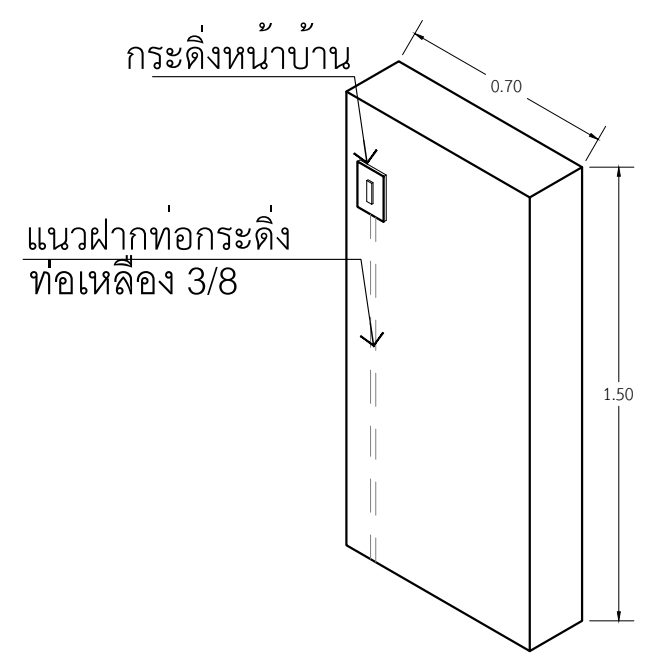

แบบขยายรั้ว

มาตราส่วน 1 : 25

ท่อเหล็ก 3/8 ยาว 1.5 เมตร
ข้องอ 90° 2 ตัว