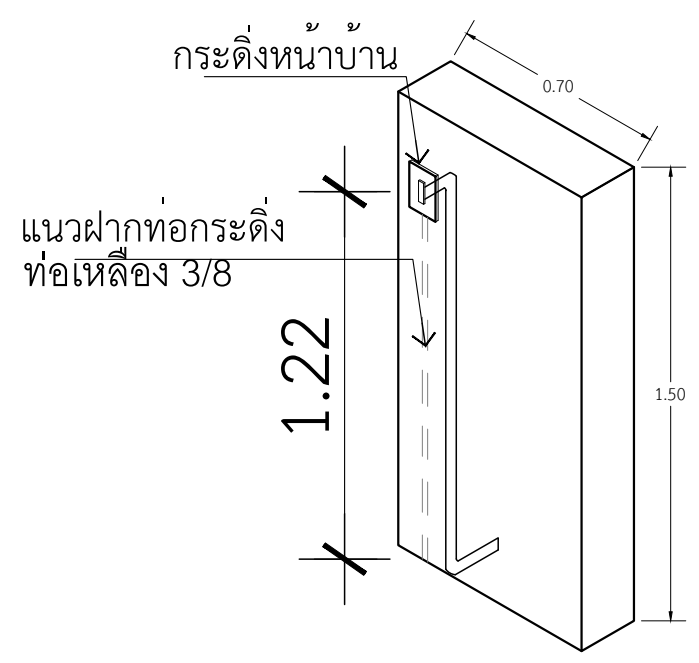

แบบขยายรั้ว

มาตราส่วน 1 : 25

ท่อเหล็ก 3/8 ยาว 1.5 เมตร
ข้องอ 90° 2 ตัว