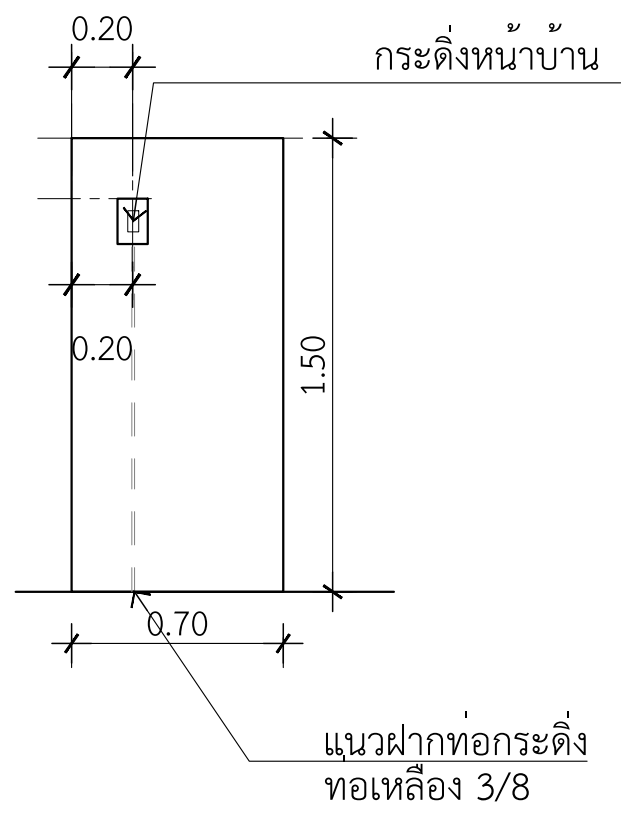

แบบขยายรั้ว

มาตราส่วน 1 : 25

ท่อเหล็ก 3/8 ยาว 1.5 เมตร
ข้องอ 90° 2 ตัว