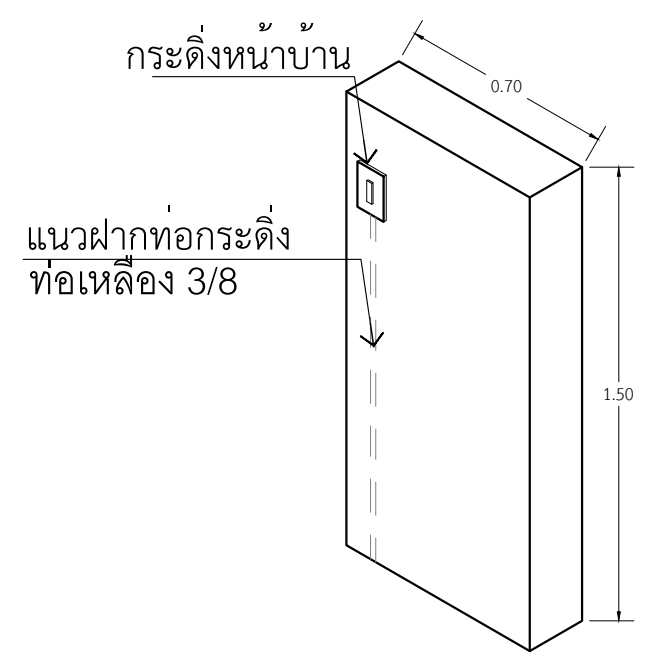

รั้วด้านหน้า

แบบขยายรั้ว

มาตราส่วน 1 : 25

ท่อเหล็ก 3/8ยาว 1.5 เมตร  
ข้องอ 90° 2 ตัว

แบบขยายตำแหน่งสวิตช์กดกระดิ่งหน้าบ้าน  
IN SCALE 1 : 50