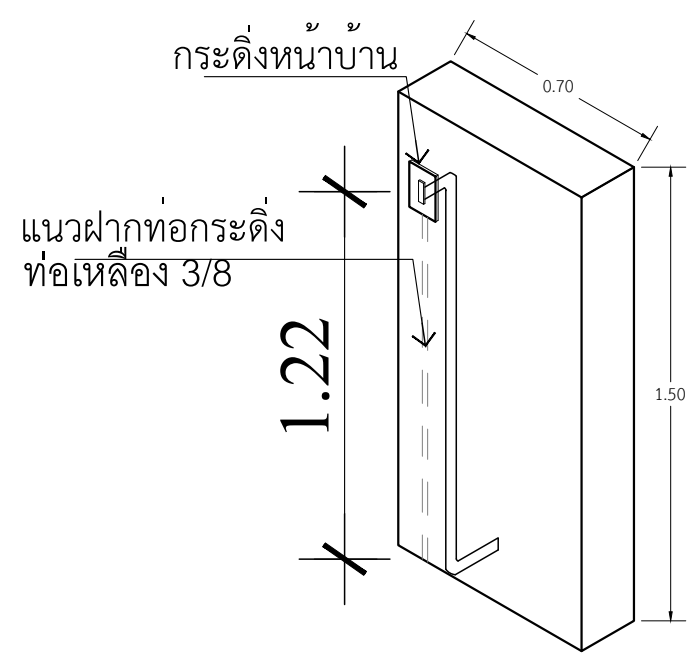

รั้วด้านหน้า

แบบขยายรั้ว

มาตราส่วน 1 : 25

ท่อเหล็ก 3/8ยาว 1.5 เมตร  
ข้องอ 90° 2 ตัว

แบบขยายตำแหน่งสวิตช์กดกระดิ่งหน้าบ้าน  
IN SCALE 1 : 50