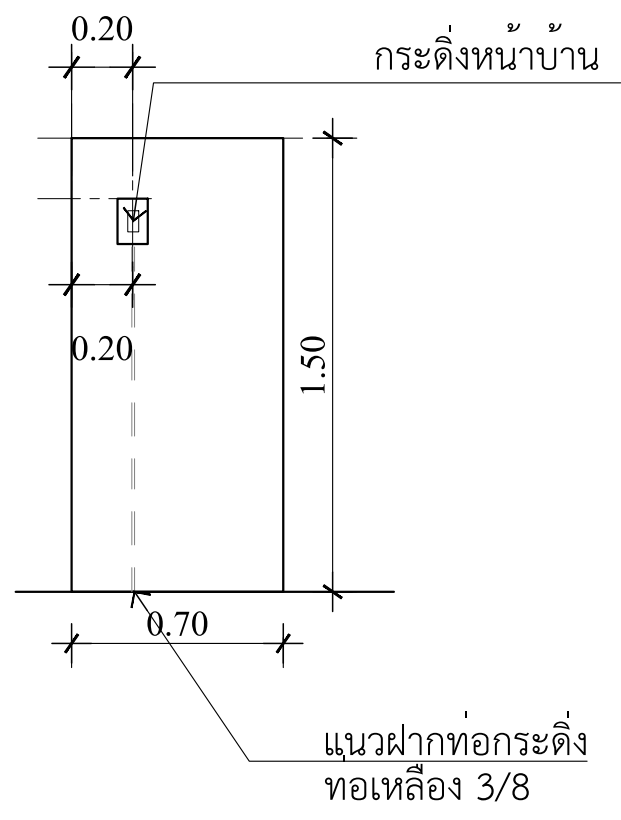

รั้วด้านหน้า

แบบขยายรั้ว

มาตราส่วน 1 : 25

ท่อเหล็ก 3/8ยาว 1.5 เมตร  
ข้องอ 90° 2 ตัว

แบบขยายตำแหน่งสวิตช์กดกระดิ่งหน้าบ้าน  
IN SCALE 1 : 50